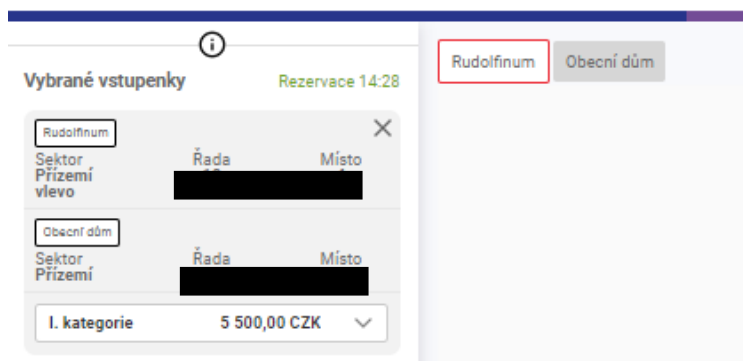

- Klikněte na tlačítko **KOUPIT ABONMÁ**.

- Na obrazovce uvidíte sál **Rudolfinum**. Nyní si prosím připravte svojí **abonentní vstupenku ze sezony 2020/2021**, kde je/jsou uvedeno/a Vaše aktuální místo/a k sezení.

- Klikněte na své/á místo/a a vyplňte **číslo Vaší abonentní vstupenky**.

cyklus	series	Abonentní cyklus A 2020/2021					www.pkf.cz
koncert	datum	čas	sál	řada	sedadlo		
concert	date	time	venue	row	seat		
A1	14.10.2020	19:30	Dvořákova síň Rudolfinum	3	přízemí vlevo	2	
			Dvořákova síň Rudolfinum	3	přízemí vlevo	2	
			beční dům Smetanova síň	27	parter vlevo	10	
			Dvořákova síň Rudolfinum	3	přízemí vlevo	2	
			Dvořákova síň Rudolfinum	3	přízemí vlevo	2	
			beční dům Smetanova síň	27	parter vlevo	10	
			Dvořákova síň Rudolfinum	3	přízemí vlevo	2	
			Dvořákova síň Rudolfinum	3	přízemí vlevo	2	

- Následně se Vám místo/a odblokuje/í - bude označeno znakem ✓ a v levém menu uvidíte vloženou vstupenku.

- Když máte všechny vstupenky vybrány, kliknete na tlačítko „**Přejít do košíku**“, kde se ujistíte, zda mají všechny vstupenky Vámi vybranou slevu, pokud se na vybrané abonmá vztahuje.
- U registrace je potřeba **vypnit správné a řádné údaje, jinak může být autorizace nebo registrace neplatná**. Věnujte pozornost zejména e-mailové adrese, na kterou obdržíte ihned po registraci potvrzovací a registrační e-mail, a také telefonnímu číslu, kam v případě změny programu budeme zasílat dodatečné informace. Zvolíte si způsob doručení a způsob úhrady. Poté budete přeměrováni na platební bránu nebo na dokončení objednávky. Potvrzení objednávky obdržíte na zadanou e-mailovou adresu.