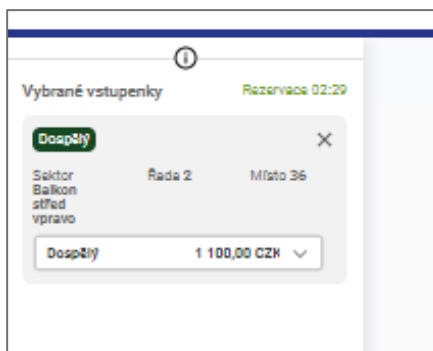

3. Dále na tlačítko koupit abonmá.

4. Před váma se objeví sál **Rudolfinum**. Zde si prosím připravte svoje abonmá 2020/2021, kde máte napsáno své stávající místo sezení.

5. Klikněte na své místo a vložte číslo ze vstupenky.

cyklus — series **Abonentní cyklus A 2020/2021** www.pkf.cz

konzert	datum	čas	sál	řada	sedadlo
concert	date	time	venue	row	seat
	11.10.2020	19:00	Dvořákova síň Rudolfinum	3	přízemí vlevo 2
	11.10.2020	19:00	Dvořákova síň Rudolfinum	3	přízemí vlevo 2
	11.10.2020	19:00	Procházka síň Rudolfinum	27	parter vlevo 10
	11.10.2020	19:00	Dvořákova síň Rudolfinum	3	přízemí vlevo 2
	11.10.2020	19:00	Dvořákova síň Rudolfinum	3	přízemí vlevo 2
	11.10.2020	19:00	Procházka síň Rudolfinum	27	parter vlevo 10
	11.10.2020	19:00	Dvořákova síň Rudolfinum	3	přízemí vlevo 2
	11.10.2020	19:00	Dvořákova síň Rudolfinum	3	přízemí vlevo 2

Odblokování místa

Vložte číslo abonentky z minulé sezony

Zrušit **Potvrdit**

www.pkf.cz

- Klikněte na své místo a vložte číslo ze vstupenky. Následně se Vám místo odblokuje, čehož znakem je fajka a v levém menu vložená vstupenka.